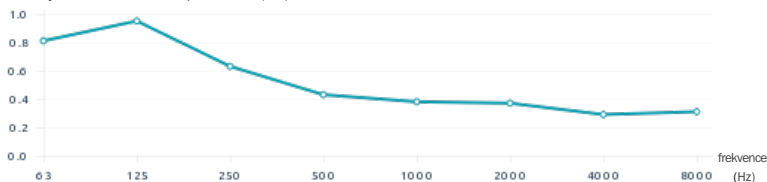

artnovion

Eiger - basová past HP

Zpravidla nejslyšitelnější problémy v záznamu nebo studiové postprodukci bývají způsobeny nízkými kmitočty a bývají často v tradičních akustických úpravách přehlíženy. Eiger je vysoce výkonná basová past, pečlivě vyvinuta vývojovým oddělením firmy Artnovion, určená k ošetření nízkých frekvencí.

Díky svému klasickému a elegantnímu designu je tato basová past ideální jak pro domácí kina, tak poslechové místnosti. Vytvořte si opravdu jedinečné prostředí pomocí tohoto spojení vynikajících akustických vlastností a designu.

Krásný, klasický dřevěný panel.

Akustické vlastnosti:

Nízkofrekvenční absorpční rozsah: 160 Hz až 8000 Hz

Akustické třída: A

Vážený součinitel zvukové pohltivosti (α_w): 1,00

FG Provedení v kategorii nábytek (požární odolnost)

Rozměry: 595 x 595 x 201 mm

Hmotnost: 8,85 kg*

Počet kusů v balení: 1

Hmotnost balení: 11 kg*

Instalace - mechanická nebo chemická

Rozměry balení: 640 x 385 x 640 mm

Povrchové úpravy výrobku:

Bílá

Třešeň

Hnědá

Červená

Wengé